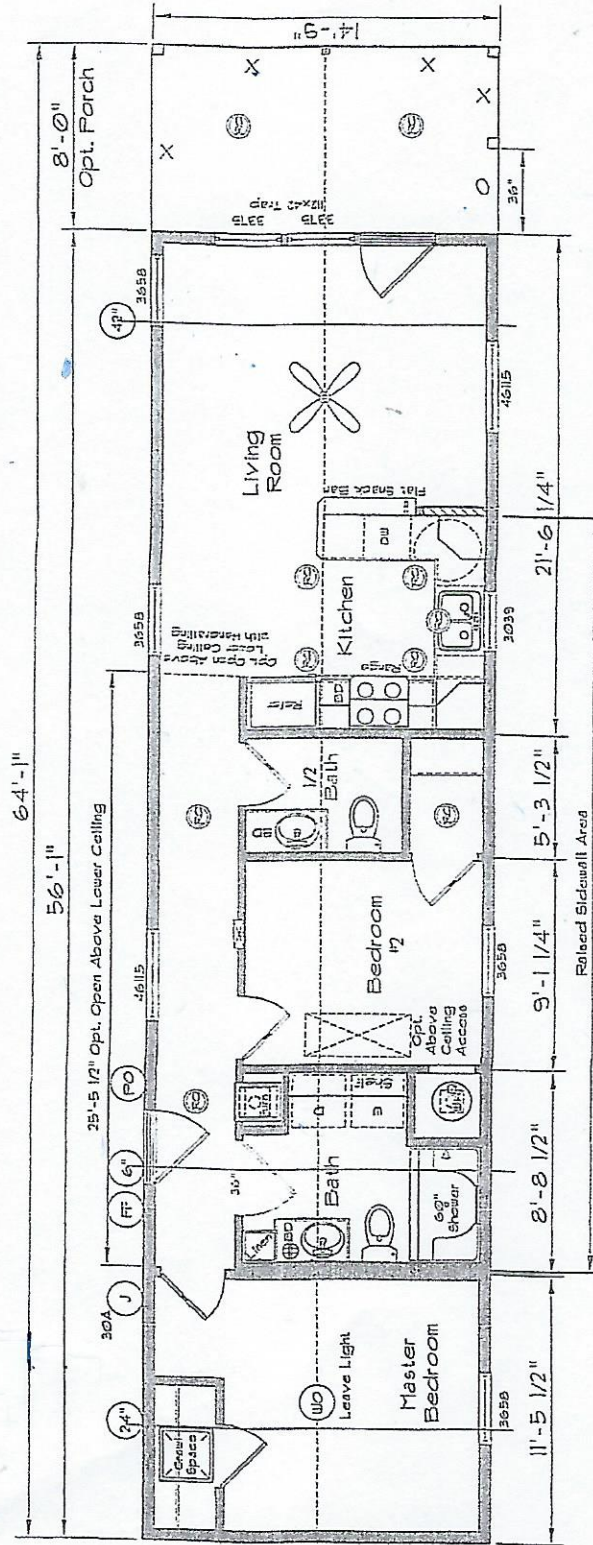

# Cedar Canyon

Model: 2071LS

Square feet: 827

w/ Porch 945

Lino T/O

(Carpet in Storage)

KOT Preliminary 09-24-21  
UFH Dannelly

KOT Preliminary 09-28-21  
UFH Dannelly