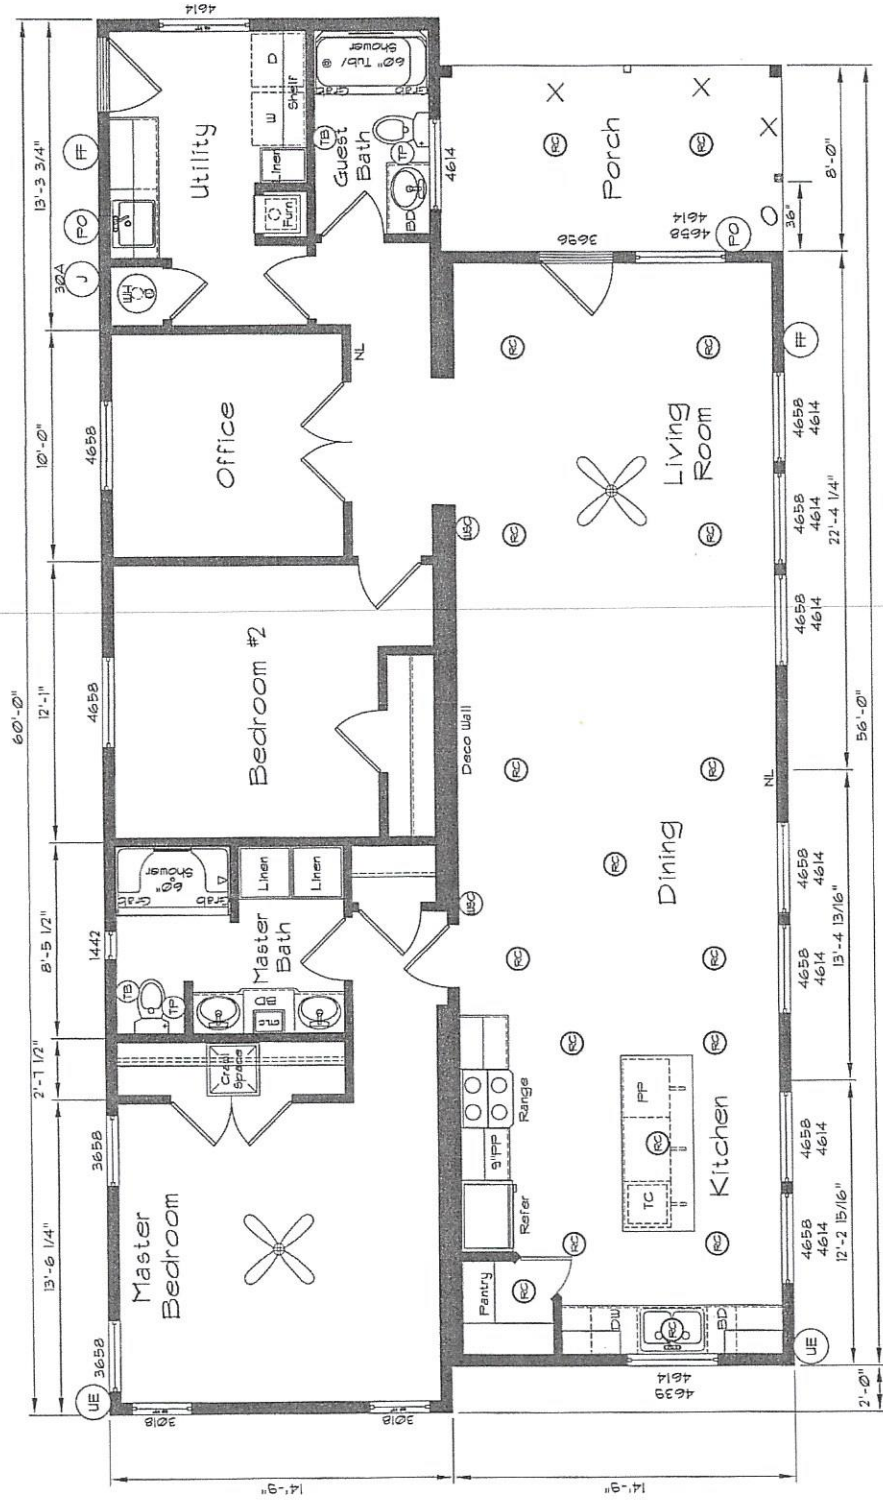

Meadow Ranch

Model: 4003
 Square feet: 1593
 w/ Porch 1711

Lino T/O

KOT Preliminary 09-01-21
 UFH Stock

KOT Preliminary 09-08-21
 UFH Stock

KOT Preliminary 09-29-21
 UFH Stock

KOT CUSTOM HOMEBUILDERS

Bunt & Seab